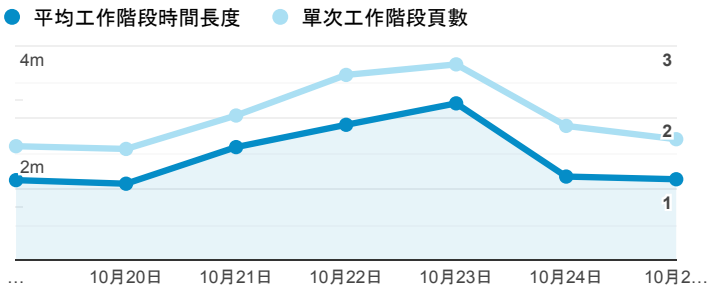

### 報表01\_訪客

2020年10月19日 - 2020年10月25日

所有使用者  
100.00% 個工作階段

#### 平均造訪停留時間和單次造訪頁數