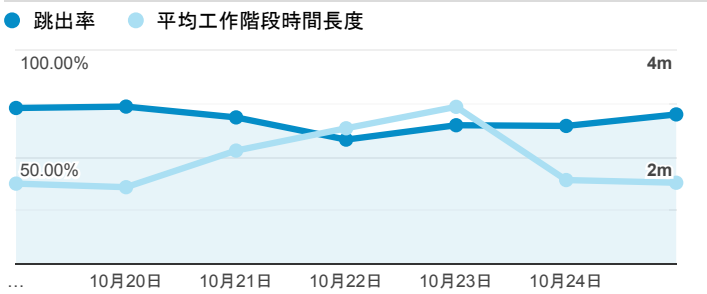

跳出率和平均造訪停留時間