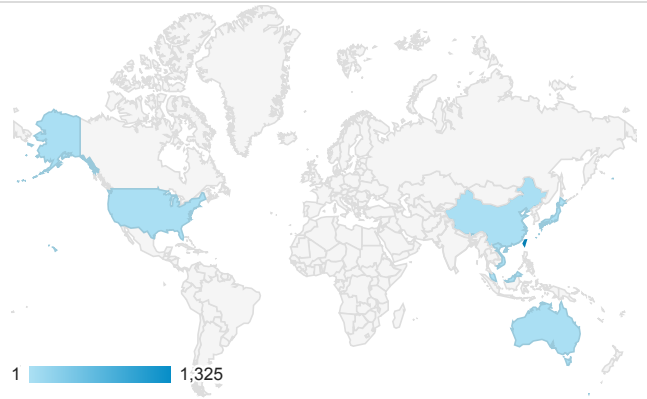

### 報表01\_訪客

2020年10月19日 - 2020年10月25日

所有使用者  
100.00% 個工作階段

#### 平均造訪停留時間和單次造訪頁數

#### 造訪地圖