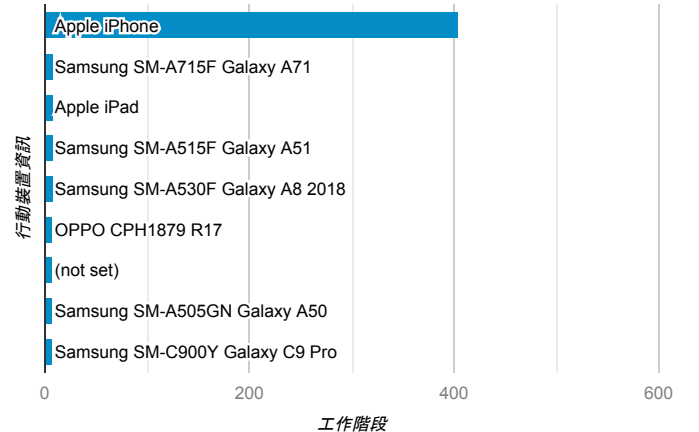

造訪和新造訪率 (依行動裝置資訊分組)