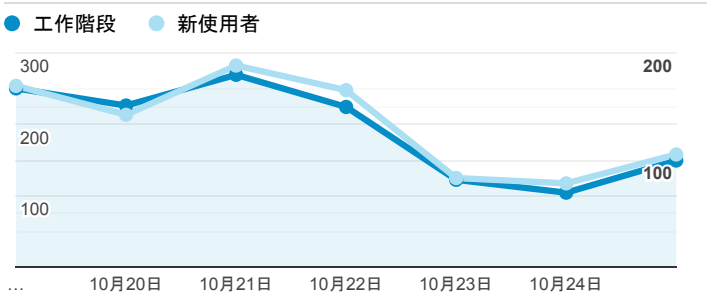

造訪和新造訪

造訪 (依裝置類別分組)

mobile desktop tablet

造訪 (依語言分組)

語言 工作階段