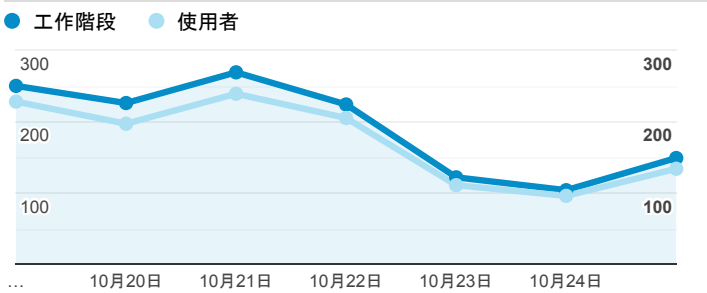

報表01_訪客

2020年10月19日 - 2020年10月25日

所有使用者
100.00% 個工作階段

平均造訪停留時間和單次造訪頁數

造訪地圖

跳出率和平均造訪停留時間

造訪 (依瀏覽器分組)

造訪和不重複訪客

造訪和新造訪率 (依行動裝置資訊分組)

造訪和新造訪

造訪 (依裝置類別分組)

mobile desktop tablet

造訪 (依語言分組)

語言 工作階段